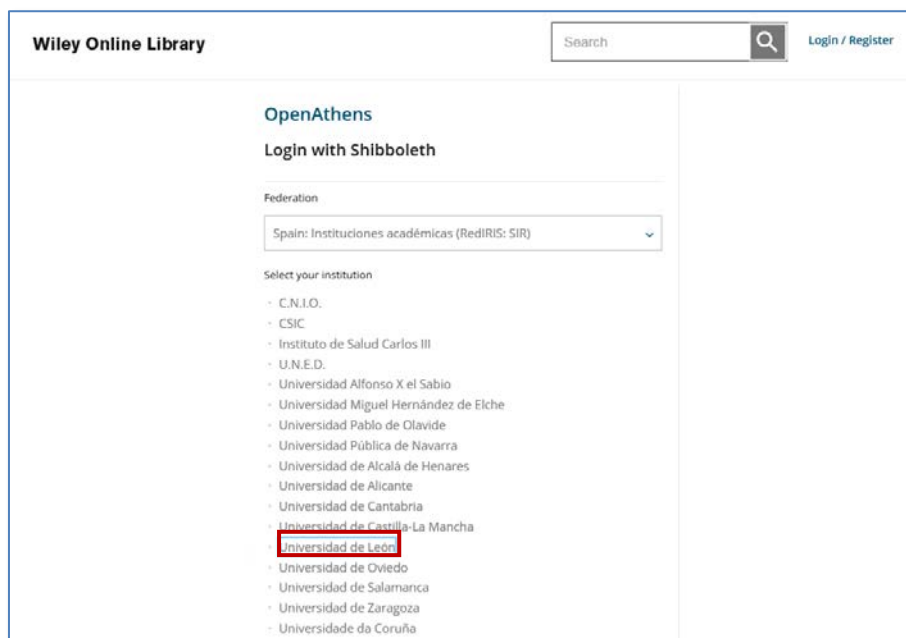

ACCESO DESDE FUERA DE LA ULE A LA BASE DE DATOS

Wiley Online Library

1. Entrar en la dirección: <https://onlinelibrary.wiley.com>
2. Pinchar en “Login / Register”

3. Identificarse como Institución. Pinchar en “Institutional login”

Wiley Online Library

Log in to Wiley Online Library

Email or Customer ID

Password

Forgot password?

Log In

NEW USER >

INSTITUTIONAL LOGIN >

Una vez identificados se abrirá una nueva página donde se nos solicitará autenticación federada a través de la RedIris.

Seleccionar **Spain: Instituciones académicas (RedIRIS SIR)** y **Universidad de León**