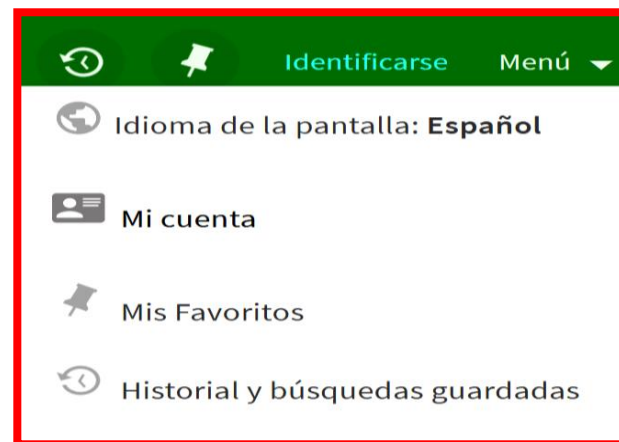

permite gestionar registros:

- Acceder a tus registros guardados
- Etiquetar y recuperar registros de tu interés
- Enviar a:
  - Impresora
  - Correo electrónico
  - Citar CITA
  - Exportar:
  - ENDNOTE, BIBTEX, RIS

ENDNOTE

EXPORTAR
BIBTEX

EXPORTAR RIS

- Enlace permanente

permite gestionar

búsquedas:

- Guardarlas
- Realizar alertas sobre tus búsquedas
- Añadirlas a un lector de RSS
- Consultar tu historial

FACULTAD DE CIENCIAS BIOLÓGICAS Y AMBIENTALES BIBLIOTECA

ACCEDER AL REGISTRO DE USUARIO

Universidad de León
Facultad de Ciencias Biológicas y Ambientales
Campus de Vegazana, s/n
24071 León
Teléfono: 987 29 14 96
E-mail: bufbi@unileon.es